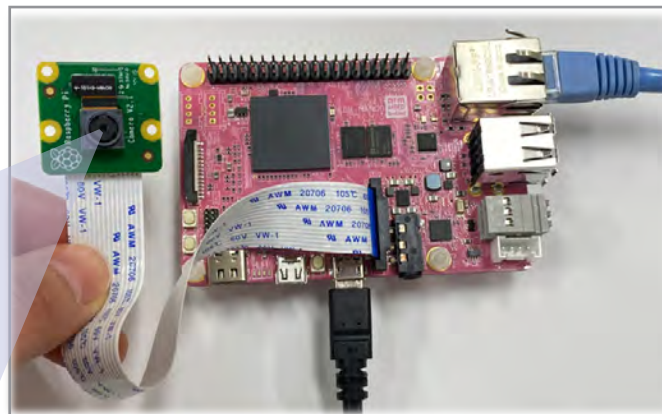

## RZ/A2M

## Webアプリ

1 RZ/A2M に  
接続したカメラで  
QR コードを撮影

2 ZXing で QRコードをデコード

3 Azure Strage に  
アップロード

4 Azure Strage に保存された  
QRコード画像とデコード結果を表示

● 撮影した QR コード画像

● デコード結果

<https://www.renesas.com/jp/ja>